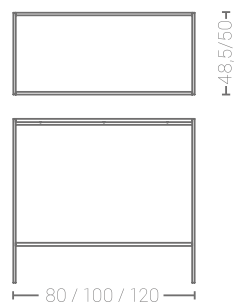

Carta colores RAL
RAL system colours
Couleurs carte RAL
RAL-Farbensystem
Carta di colori RAL

BLANCO	MARFIL	BEIGE	CAPUCCINO	FANGO	PERLA	CEMENTO	BASALTO	ANTRACITA	GRAFITO

10 colores estándar
10 standard colours / 10 couleurs standard
10 Standardfarben / 10 colori standard