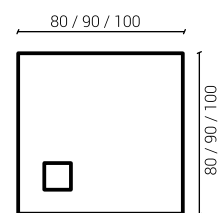

MALENKE

SQUARE STONE

A full-bodied yet compact shape, ideal for a small bathroom with a great personality.

3 cm.

3 cm.

3,5 cm.

5 cm.

3,5 cm.

5 cm.

Opcional Rejilla 10 colores
Optional 10 color grid / Option grille 10 couleurs
10 Farben optional Gitter / Opzionale 10 Colore griglia

Rejilla desagüe
Wastepipe grid / Grille de siphon
Ventile abdeckung / Griglia

Carta colores RAL
RAL system colours
Couleurs carte RAL
RAL-Farbensystem
Carta di colori RAL

BLANCO MARFIL BEIGE CAPUCCINO FANGO PERLA CEMENTO BASALTO ANTRACITA GRAFITO

10 colores estándar
10 standard colours / 10 couleurs standard
10 Standardfarben / 10 colori standard