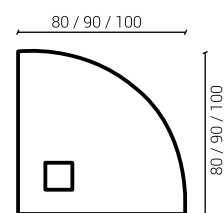

MALENKE

ANGULAR STONE

A full-bodied yet compact shape, ideal for a small bathroom with a great personality.

radio 55 cm.

3 cm.

radio 55 cm.

3,5 cm.

5 cm.

radio 55 cm.

3 cm.

Opcional Rejilla 10 colores
Optional 10 color grid / Option grille 10 couleurs
10 Farben optional Gitter / Opzionale 10 Colore griglia

Rejilla desagüe
Wastepipe grid / Grille de siphon
Ventile abdeckung / Griglia

Carta colores RAL
RAL system colours
Couleurs carte RAL
RAL-Farbensystem
Carta di colori RAL

BLANCO MARFIL BEIGE CAPUCCINO FANGO PERLA CEMENTO BASALTO ANTRACITA GRAFITO

10 colores estándar
10 standard colours / 10 couleurs standard
10 Standardfarben / 10 colori standard